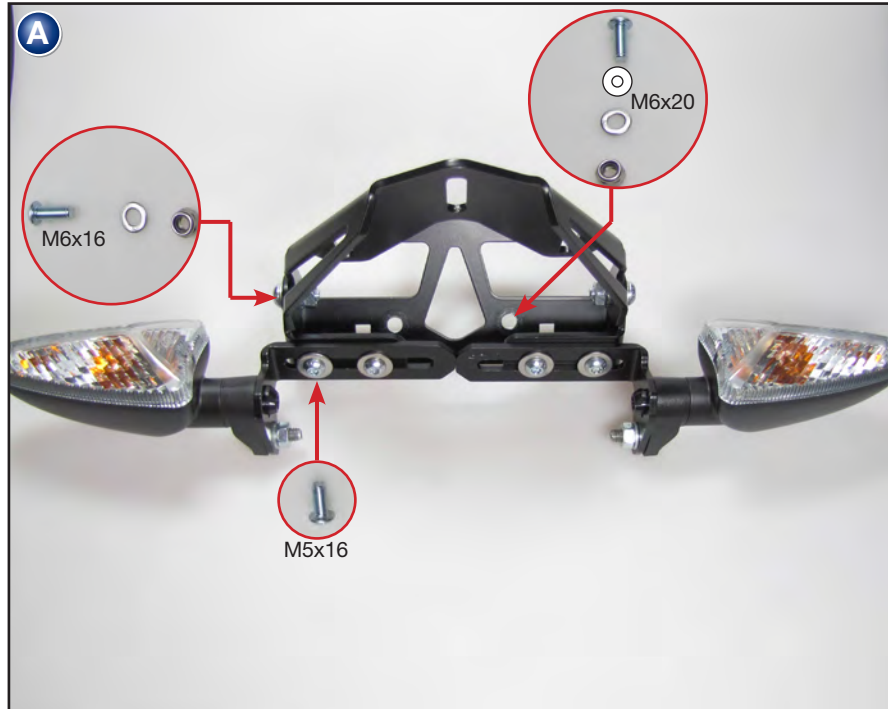

**Kennzeichenhalter mittig
BMW Nine T**

Bestellnummer 38981-103

**License plate holder center
BMW Nine T**

Part Number 38981-103

**Centro portatarga
BMW Nine T**

Codice 38981-103

**Centre de support de plaque d'immatriculation
BMW Nine T**

Pièce 38981-103

**Matrícula centro titular
BMW Nine T**

Pieza 38981-103

Genereller Hinweis: Unsere Anleitungen sind nach bestem Wissen erstellt worden, erfolgen jedoch ohne Gewähr. Sollten Sie mit dem Anbau nicht zurecht kommen oder Zweifel haben, so wenden Sie sich bitte an Ihren BMW-Händler oder die Werkstatt Ihres Vertrauens. Bitte beachten Sie, dass wir keine Gewährleistungen für fahrzeugspezifische Toleranzen übernehmen können! Es kann im Einzelfall notwendig sein, dass Produkte diesen angepasst werden müssen.