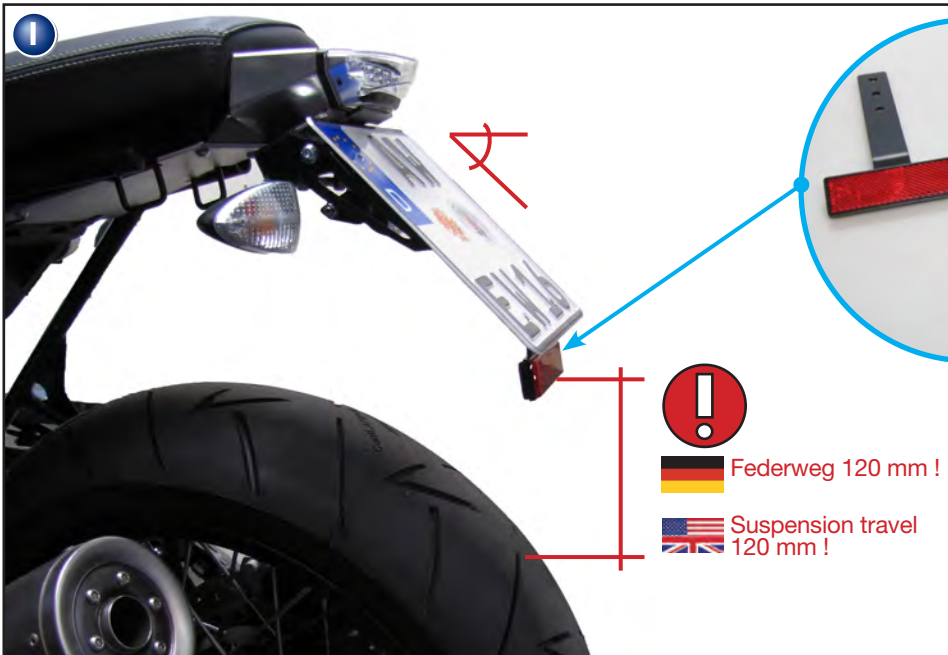

International
Peitzmeier Co.