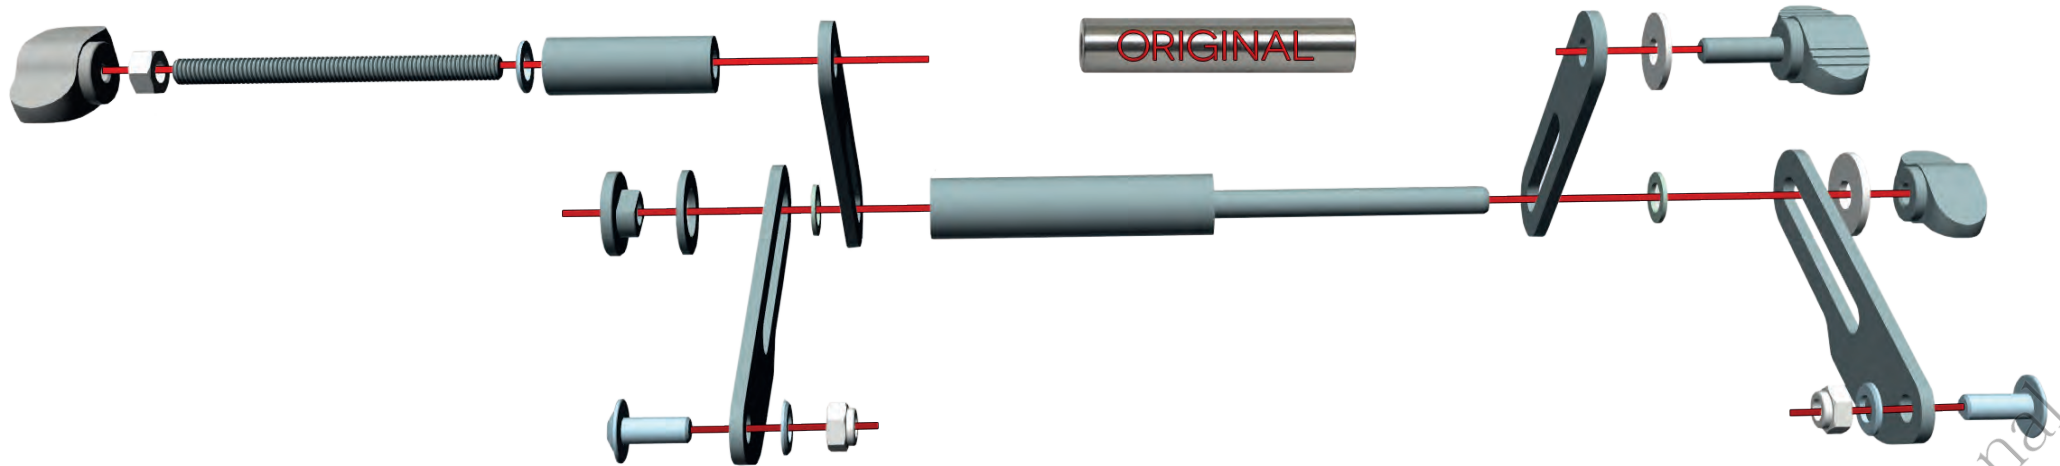

Navihalterung

Navi mount adjustable

Navi staffa regolabile

Support Navi réglable

Navi soporte ajustable

Art.Nr.: 21171

P<sup>and</sup>A International  
Peitzmeier Co.